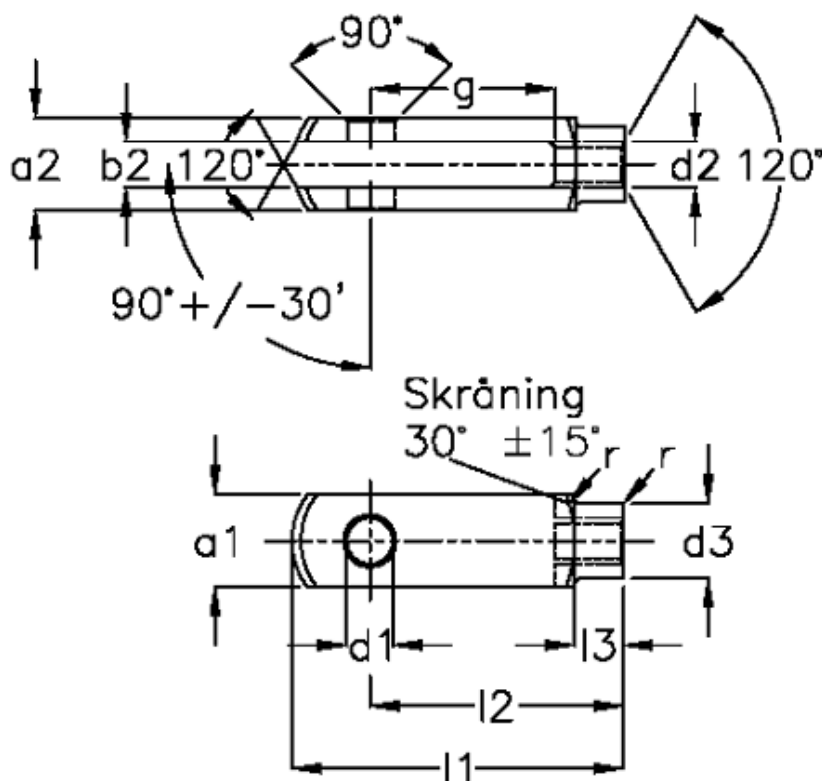

Varenummer: 14057142815  
 Beskrivelse: KLEE Gaffelstykke G 14x28 M14x1,5, venstre

## Mål

a1 (h11)	= 27	g (+/-0,5)	= 28
a2	= 27 (+0,3 -0,16)	l1 (+/-0,5)	= 72
b1 (B13)	= 14	l2	= 56 (-0,4)
b2	= 14 (+0,7 +0,15)	l3	= 22,5 (+/-0,2)
d1 H9	= 14	r	= 1.0
d2	= M 14 x 1,5	Størrelse	= G 14 x 28FG
d3 (+/-0,3)	= 24	Vægt	= 0.178
f (+/-0,2)	= 1.0		